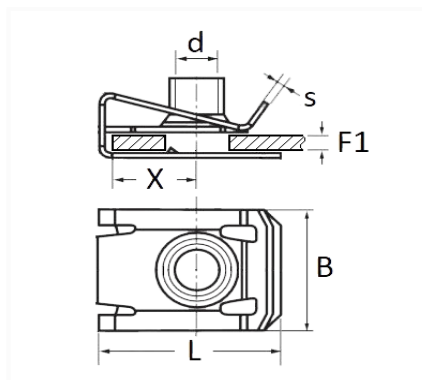

CLIP ÉCROU À Pincer M5-0.80

Code article	Nb de références	Nb de pièces	Conditionnement
42634	1	100	BOÎTE
459	1	20	SACHET

Informations techniques	
L	19.9 mm
B	13.8 mm
X	10 mm
s	0.60 mm
d	M5 x 0.80
F1	0.5 → 4 mm