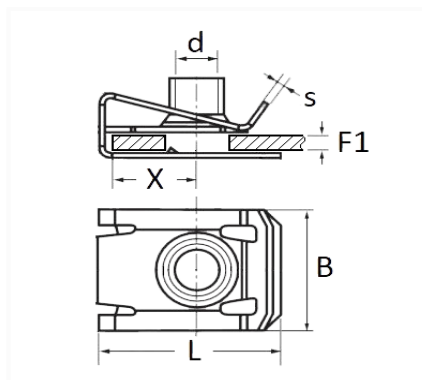

1 Allée des Bouleaux -F-95110 SANNOIS
 +33 (0)1 39 98 55 00
 info@restagraf.com

CLIP ÉCROU À PINCER M5-0.80

Code article	Nb de références	Nb de pièces	Conditionnement
42634	1	100	BOÎTE
459	1	20	SACHET

Informations techniques	
L	19.9 mm
B	13.8 mm
X	10 mm
s	0.60 mm
d	M5 x 0.80
F1	0.5 → 4 mm