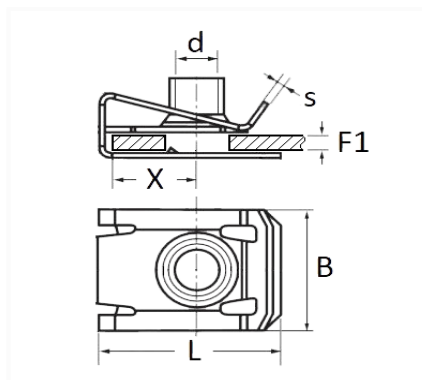

1 Allée des Bouleaux -F-95110 SANNOIS
 +33 (0)1 39 98 55 00
 info@restagraf.com

CLIP ÉCROU À Pincer M5-0.80

Code article	Nb de références	Nb de pièces	Conditionnement
42634	1	100	BOÎTE
459	1	20	SACHET

Informations techniques	
L	19.9 mm
B	13.8 mm
X	10 mm
s	0.60 mm
d	M5 x 0.80
F1	0.5 → 4 mm