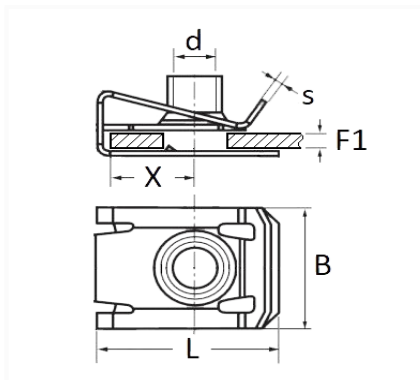

Technical informations	
L	19.9 mm
B	13.8 mm
X	10 mm
s	0.60 mm
d	M5 x 0.80
F1	0.5 → 4 mm

Materials

Manufacturer correspondence*			
ERSETZBAR FÜR BMW	61131372033	ERSETZBAR FÜR FIAT	14188971

Manufacturer correspondence*