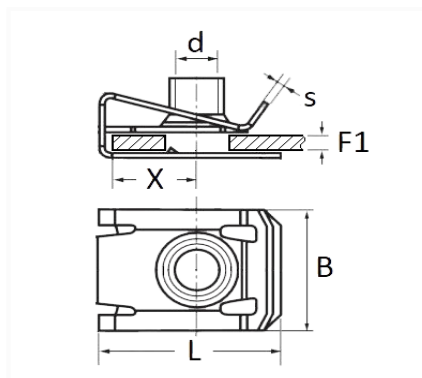

## CLIP ÉCROU À PINCER M6-1.00

Code article	Nb de références	Nb de pièces	Conditionnement
42633	1	100	BOÎTE
400	1	20	SACHET

Informations techniques	
L	22.3 mm
B	15 mm
X	11 mm
s	0.8 mm
d	M6 x 1.00
F1	0.5 → 4 mm