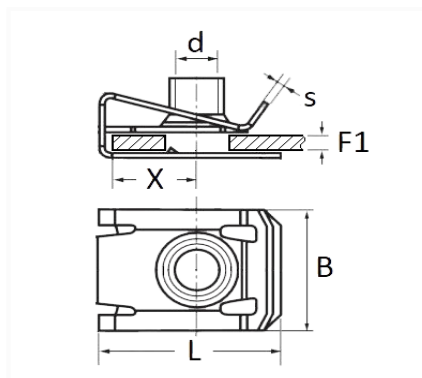

Informations techniques	
L	22.3 mm
B	15 mm
X	11 mm
s	0.8 mm
d	M6 x 1.00
F1	0.5 → 4 mm

Matières

ACIER C45E/Ck45

Correspondances constructeurs*

CITROËN - PEUGEOT

694323

* Informations non contractuelles données à titre indicatif