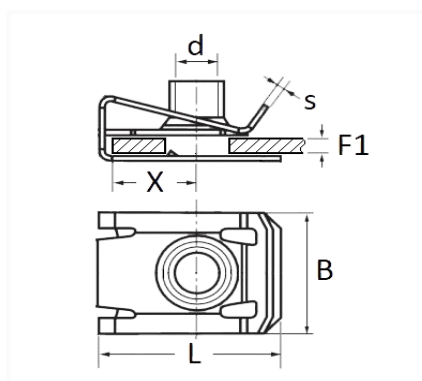

1 Allée des Bouleaux -F-95110 SANNOIS
 +33 (0)1 39 98 55 00
 info@restagraf.com

CLIP ÉCROU À PINCER M6-1.00

Code article	Nb de références	Nb de pièces	Conditionnement
42633	1	100	BOÎTE
400	1	20	SACHET

Informations techniques	
L	22.3 mm
B	15 mm
X	11 mm
s	0.8 mm
d	M6 x 1.00
F1	0.5 → 4 mm