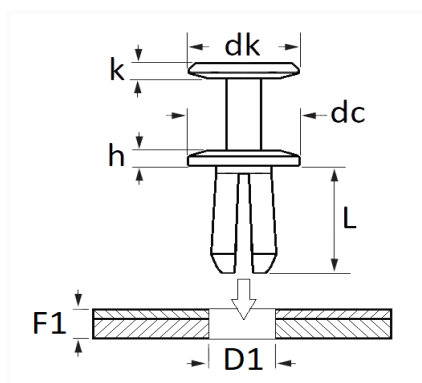

## RIVET PLASTIQUE Ø 7 mm CARTER D'AILE / PARE-BOUE

Code article	Nb de références	Nb de pièces	Conditionnement
42631	1	100	BOÎTE
11782	1	6	SACHET

Informations techniques	
dk	14.7 mm
k	2.5 mm
dc	20 mm
h	2 mm
L	10 mm
D1	7 mm
F1	1.2 → 4 mm