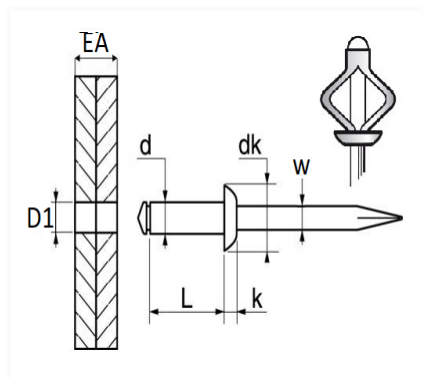

1 Allée des Bouleaux -F-95110 SANNOIS
 +33 (0)1 39 98 55 00
 info@restagraf.com

RIVET EXPANSÉ TÊTE LARGE Ø 4,8 X 20,5 mm BOUCLIER

Code article	Nb de références	Nb de pièces	Conditionnement
42629	1	150	BOÎTE
12091	1	20	SACHET

Informations techniques	
d	4.8 mm
L	20.5 mm
dk	16 mm
k	1.9 mm
w	2.77 mm
EA	1 → 9 mm
D1	5 mm

Matières

ALUMINIUM

Correspondances constructeurs*

FIAT	53142503	MERCEDES-BENZ	A4159910132
------	----------	---------------	-------------