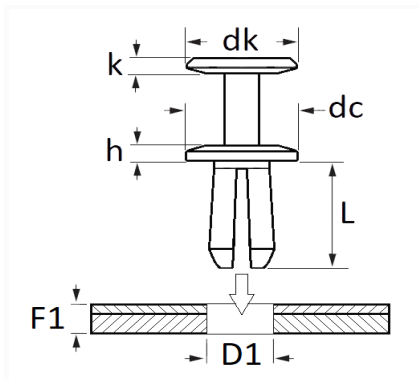

1 Allée des Bouleaux -F-95110 SANNOIS  
 +33 (0)1 39 98 55 00  
 info@restagraf.com

**KUNSTSTOFFNIET Ø 8 mm**

Item code	Number of References	Number of pieces	Conditioning
42624	1	100	BEHÄLTER
11772	1	10	BEUTEL
228166	1	4	BLISTER

Technical informations	
dk	12 mm
k	1.3 mm
dc	20 mm
h	3 mm
L	9.9 mm
D1	8 mm
F1	1.5 → 4 mm

Materials
POLYAMID 6

Manufacturer correspondence*			
MITSUBISHI	MR328954	NISSAN	0155309321

Manufacturer correspondence*			
PEUGEOT / CITROËN	7401HT	RENAULT	0155309321
TOYOTA	9004468320	TOYOTA	9004A46323