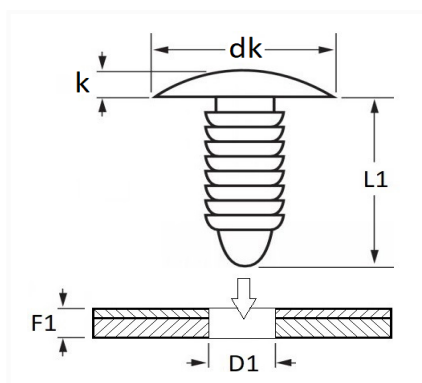

1 Allée des Bouleaux -F-95110 SANNOIS
 +33 (0)1 39 98 55 00
 info@restagraf.com

AGRAFE DE GARNISSAGE Ø 8 mm GARNITURE INTÉRIEURE

Code article	Nb de références	Nb de pièces	Conditionnement
42623	1	100	BOÎTE
11730	1	12	SACHET
228202	1	5	BLISTER

Informations techniques	
dk	22 mm
k	3.7 mm
L1	20 mm
D1	8 mm
F1	1 → 12 mm

Matières

POLYAMIDE

Correspondances constructeurs*

CITROËN - PEUGEOT	7466J0	CITROËN - PEUGEOT	8748W4
-------------------	--------	-------------------	--------