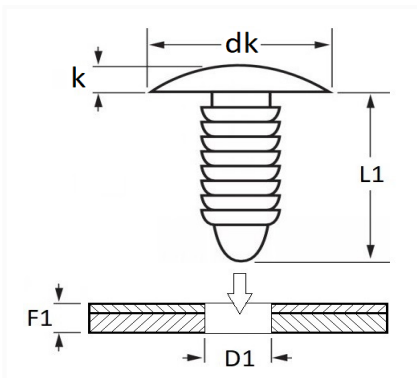

**AGRAFE DE GARNISSAGE Ø 8 mm GARNITURE INTÉRIEURE**

Code article	Nb de références	Nb de pièces	Conditionnement
42623	1	100	BOÎTE
11730	1	12	SACHET
228202	1	5	BLISTER

Informations techniques	
dk	22 mm
k	3.7 mm
L1	20 mm
D1	8 mm
F1	1 → 12 mm