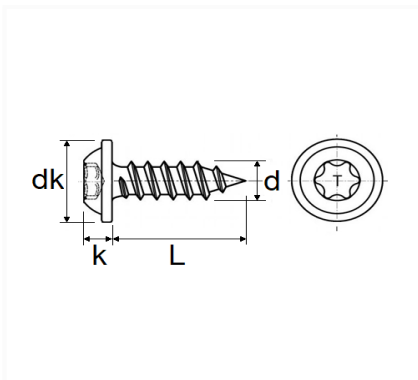

VIS À TÔLE RLX ZN NOIR Ø 3,5 X 19 mm NFE 25-655

Code article	Nb de références	Nb de pièces	Conditionnement
767	1	35	SACHET

Informations techniques	
dk	8 mm
k	2.2 mm
L	19 mm
d	3.5 mm
T	X10

Matières

ACIER