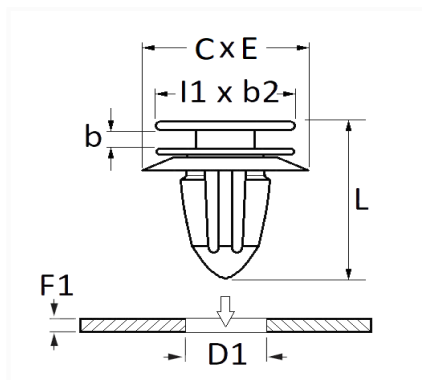

1 Allée des Bouleaux -F-95110 SANNOIS
 +33 (0)1 39 98 55 00
 info@restagraf.com

AGRAFE DE MOULURE Ø 8 mm CEINTURE DE CAISSE

Code article	Nb de références	Nb de pièces	Conditionnement
42620	1	100	BOÎTE
10757	1	16	SACHET
228053	1	5	BLISTER

Informations techniques	
l1	12 mm
b2	10.7 mm
b	1.5 mm
L	17 mm
C	20 mm
E	14.5 mm
D1	8 mm
F1	0.7 → 1 mm

Matières

POLYACETAL ET ELASTOMERE

Correspondances constructeurs*

CITROËN - PEUGEOT	856543	FIAT	71728806
-------------------	--------	------	----------