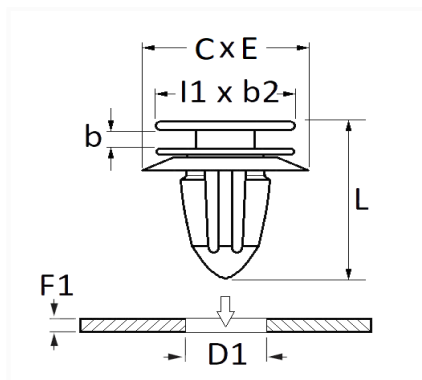

1 Allée des Bouleaux -F-95110 SANNOIS
 +33 (0)1 39 98 55 00
 info@restagraf.com

LEISTENKLEMME Ø 8 mm GÜRTELLINIE

Item code	Number of References	Number of pieces	Conditioning
42620	1	100	BEHÄLTER
10757	1	16	BEUTEL
228053	1	5	BLISTER

Technical informations	
l1	12 mm
b2	10.7 mm
b	1.5 mm
L	17 mm
C	20 mm
E	14.5 mm
D1	8 mm
F1	0.7 → 1 mm

Materials
POLYACETAT UND ELASTOMER

Manufacturer correspondence*			
FIAT	71728806	FIAT	71728887

Manufacturer correspondence*