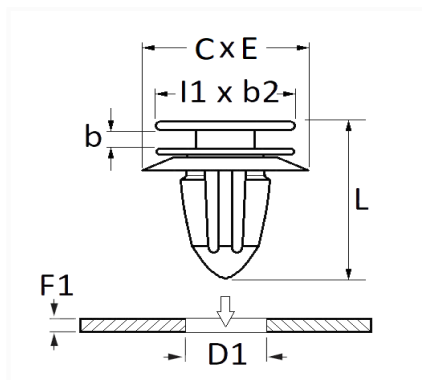

## AGRAFE DE MOULURE Ø 8 mm CEINTURE DE CAISSE

Code article	Nb de références	Nb de pièces	Conditionnement
42620	1	100	BOÎTE
10757	1	16	SACHET
228053	1	5	BLISTER

Informations techniques	
l1	12 mm
b2	10.7 mm
b	1.5 mm
L	17 mm
C	20 mm
E	14.5 mm
D1	8 mm
F1	0.7 → 1 mm