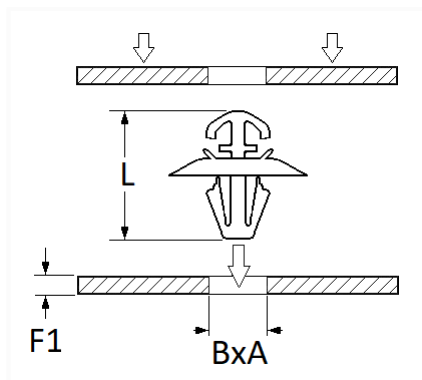

1 Allée des Bouleaux -F-95110 SANNOIS
 +33 (0)1 39 98 55 00
 info@restagraf.com

AGRAFE DE MOULURE 6,2 X 12,2 mm CEINTURE DE CAISSE

Code article	Nb de références	Nb de pièces	Conditionnement
42619	1	100	BOÎTE
10036	1	12	SACHET

Informations techniques	
L	16.7 mm
A	12.2 mm
B	6.2 mm
F1	0.7 mm

Matières

POLYACETAL COPOLYMERE

Correspondances constructeurs*

IVECO	500339745	RENAULT	7703077420
-------	-----------	---------	------------

Correspondances constructeurs*