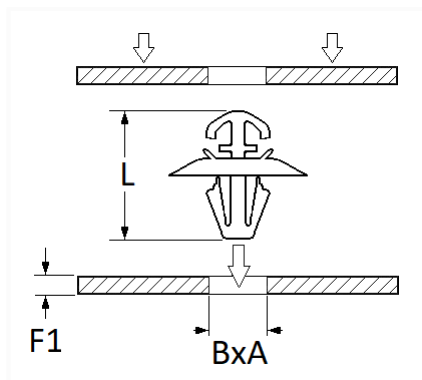

1 Allée des Bouleaux -F-95110 SANNOIS
 +33 (0)1 39 98 55 00
 info@restagraf.com

LEISTENKLEMME 6,2 X 12,2 mm GÜRTELLINIE

Item code	Number of References	Number of pieces	Conditioning
42619	1	100	BEHÄLTER
10036	1	12	BEUTEL

Technical informations	
L	16.7 mm
A	12.2 mm
B	6.2 mm
F1	0.7 mm

Materials
COPOLYMERES POLYACETAT

Manufacturer correspondence*			
IVECO	500339745	RENAULT	7703077420

Manufacturer correspondence*

RENAULT

7711429858