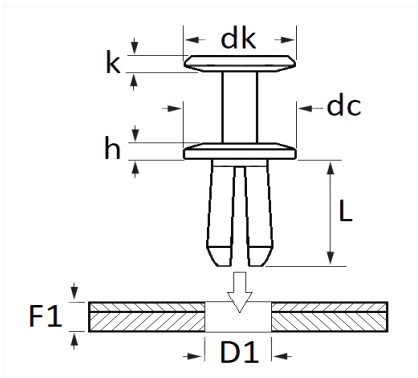

1 Allée des Bouleaux -F-95110 SANNOIS
 +33 (0)1 39 98 55 00
 info@restagraf.com

PLASTIC KLINKNAGEL Ø 8 → 8,2 mm

Item code	Number of References	Number of pieces	Conditioning
42615	1	100	
12130	1	8	
228180	1	4	

Technical informations	
dk	18 mm
k	1.5 mm
dc	18 mm
h	1 mm
L	18 mm
D1	8 → 8.2 mm
F1	1.6 → 8 mm

Materials
POLYACETAAL COPOLYMEER

Manufacturer correspondence*			
MERCEDES-BENZ	A4159910195	NISSAN	0151500Q0C