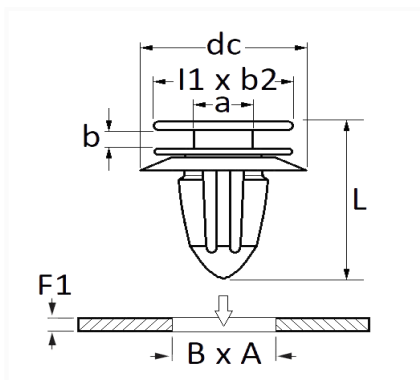

1 Allée des Bouleaux -F-95110 SANNOIS
 +33 (0)1 39 98 55 00
 info@restagraf.com

AGRAFE DE MOULURE 6,2 X 12,2 mm CEINTURE DE CAISSE

Code article	Nb de références	Nb de pièces	Conditionnement
42606	1	100	BOÎTE
10077	1	10	SACHET
228052	1	5	BLISTER

Informations techniques	
l1	16 mm
b2	9.5 mm
dc	21 mm
b	2.2 mm
a	1.8 mm
L	20.5 mm
B	6.2 mm
A	12.2 mm
F1	0.7 mm

Matières

POLYACETAL COPOLYMERE

Correspondances constructeurs*

NISSAN	7883900QAA	RENAULT	7701047661
--------	------------	---------	------------