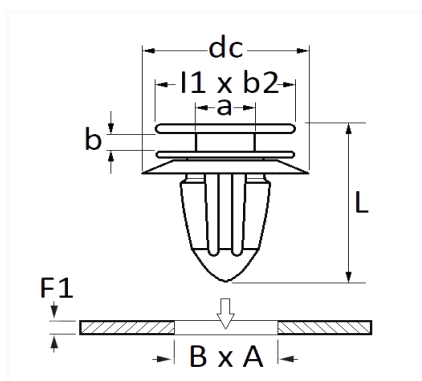

1 Allée des Bouleaux -F-95110 SANNOIS
 +33 (0)1 39 98 55 00
 info@restagraf.com

AGRAFE DE MOULURE 6,2 X 12,2 mm CEINTURE DE CAISSE

Code article	Nb de références	Nb de pièces	Conditionnement
42606	1	100	BOÎTE
10077	1	10	SACHET
228052	1	5	BLISTER

Informations techniques	
l1	16 mm
b2	9.5 mm
dc	21 mm
b	2.2 mm
a	1.8 mm
L	20.5 mm
B	6.2 mm
A	12.2 mm
F1	0.7 mm

Matières

POLYACETAL COPOLYMERE

Correspondances constructeurs*

NISSAN	7883900QAA	RENAULT	7701047661
--------	------------	---------	------------