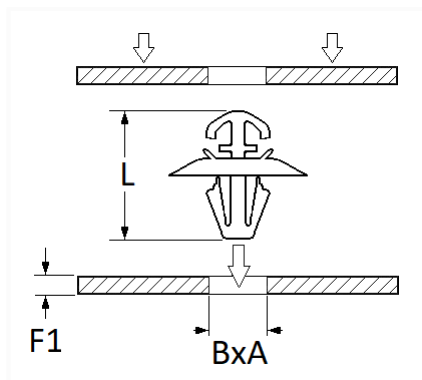

1 Allée des Bouleaux -F-95110 SANNOIS  
 +33 (0)1 39 98 55 00  
 info@restagraf.com

**KLEM VOOR SIERLIJST 6,2 X 12,2 mm FRAMESTIJL**

Item code	Number of References	Number of pieces	Conditioning
42604	1	50	
9978	1	4	

Technical informations	
L	16.7 mm
A	12.2 mm
B	6.2 mm
F1	0.7 mm

<b>Materials</b>
POLYACETAAL COPOLYMEER

<b>Manufacturer correspondence*</b>			
NISSAN	0155300QBH	RENAULT	7703077421

\* Non contractual information given as indication