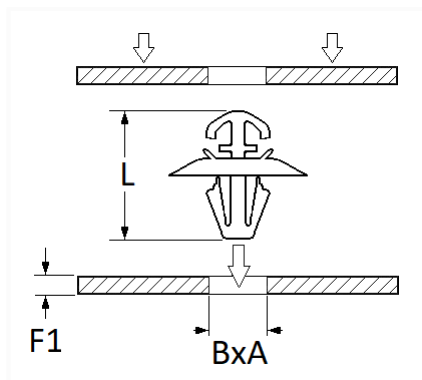

## AGRAFE DE MOULURE 6,2 X 12,2 mm CEINTURE DE CAISSE

Code article	Nb de références	Nb de pièces	Conditionnement
42604	1	50	BOÎTE
9978	1	4	SACHET

Informations techniques	
L	16.7 mm
A	12.2 mm
B	6.2 mm
F1	0.7 mm