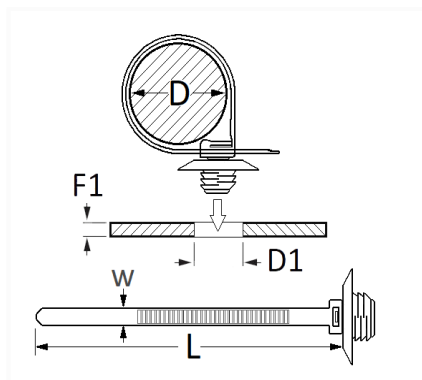

LANIÈRE À ANCRAGE 150 X 5 mm Ø 6,5 mm

Code article	Nb de références	Nb de pièces	Conditionnement
764	1	12	SACHET

Informations techniques	
L	150 mm
W	5 mm
D	2 → 28 mm
D1	6.5 mm
F1	0.7 → 1.8 mm

Matières

POLYAMIDE 66