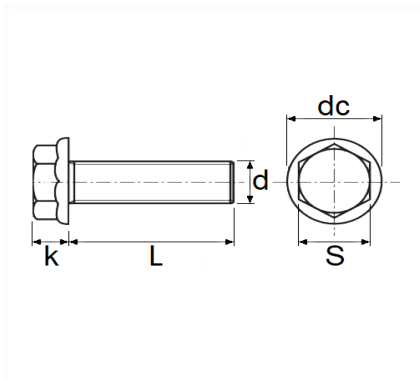

1 Allée des Bouleaux -F-95110 SANNOIS  
 +33 (0)1 39 98 55 00  
 info@restagraf.com

SCHRAUBE AUßENSECHSKANT MIT FLANSCH M6-1.00 X 16 mm

Item code	Number of References	Number of pieces	Conditioning
763	1	50	BEUTEL

Technical informations	
s	10 mm
k	6.5 mm
dc	13.9 mm
L	16 mm
d	M6 x 1.00

Materials
STAHL

Manufacturer correspondence*			
NISSAN	0112100Q9J	NISSAN	0112500QAR

Manufacturer correspondence*			
NISSAN	0112500QAS	NISSAN	01125N6011
NISSAN	01125N6061	NISSAN	01125S616E
NISSAN	01456S602E	NISSAN	0146100Q0G
RENAULT	7703002020	RENAULT	7703002929