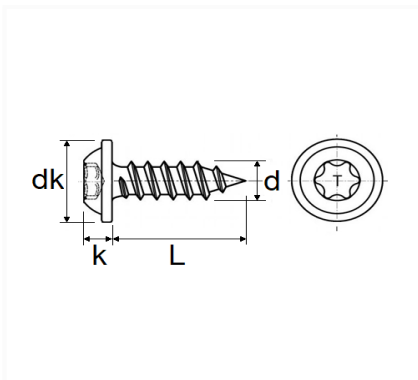

## VIS CBLX ACME Ø 6,35 X 18 mm

Code article	Nb de références	Nb de pièces	Conditionnement
762	1	50	SACHET

Informations techniques	
dk	17 mm
k	3 mm
L	18 mm
d	6.35 mm
T	X30