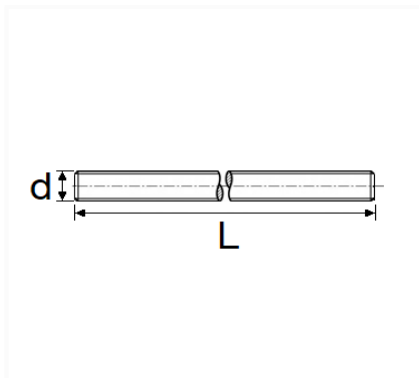

## TIGE FILETÉE INOX A4 M16-2.00 DIN 975

Code article	Nb de références	Nb de pièces	Conditionnement
40916	1	1	ÉTIQUETTE

Informations techniques	
L	1000 mm
d	M16 x 2.00

Matières

INOX A4