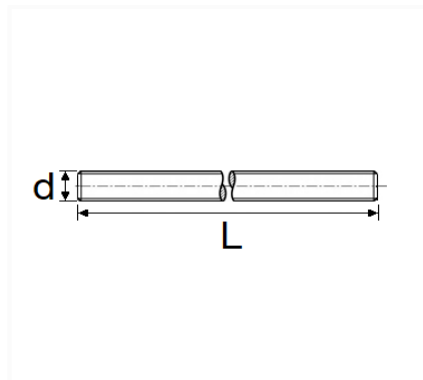

1 Allée des Bouleaux -F-95110 SANNOIS
 +33 (0)1 39 98 55 00
 info@restagraf.com

GEWINDESTANGE EDELSTAHL A4 M16-2.00 DIN 975

Item code	Number of References	Number of pieces	Conditioning
40916	1	1	ETIKETT

Technical informations	
L	1000 mm
d	M16 x 2.00

Materials
EDELSTAHL A4