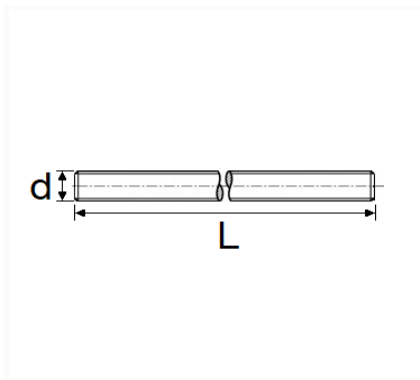

1 Allée des Bouleaux -F-95110 SANNOIS
+33 (0)1 39 98 55 00
info@restagraf.com

TIGE FILETÉE INOX A4 M14-2.00 DIN 975

Code article	Nb de références	Nb de pièces	Conditionnement
40915	1	1	ÉTIQUETTE

Informations techniques	
L	1000 mm
d	M14 x 2.00