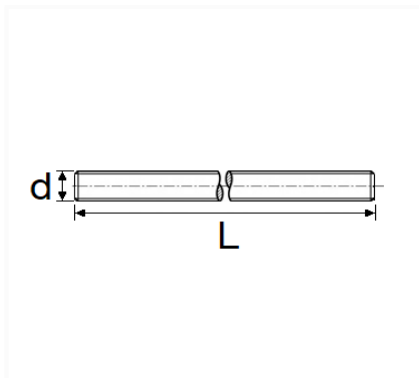

Informations techniques	
L	1000 mm
d	M12 x 1.75

Matières

INOX A4