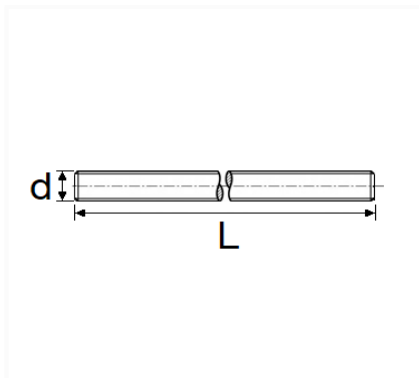

## TIGE FILETÉE INOX A4 M12-1.75 DIN 975

Code article	Nb de références	Nb de pièces	Conditionnement
40914	1	1	ÉTIQUETTE

Informations techniques	
L	1000 mm
d	M12 x 1.75

Matières

INOX A4