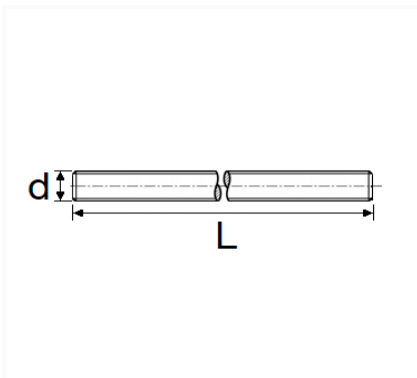

1 Allée des Bouleaux -F-95110 SANNOIS
+33 (0)1 39 98 55 00
info@restagraf.com

TIGE FILETÉE INOX A4 M10-1.50 DIN 975

Code article	Nb de références	Nb de pièces	Conditionnement
40913	1	1	ÉTIQUETTE

Informations techniques	
L	1000 mm
d	M10 x 1.50