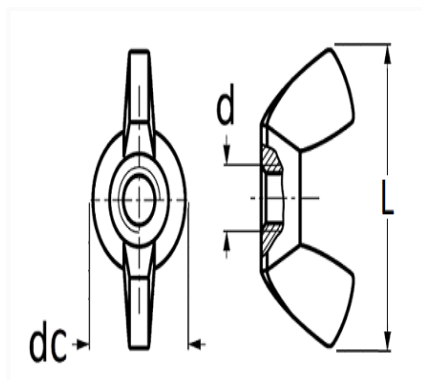

1 Allée des Bouleaux -F-95110 SANNOIS
 +33 (0)1 39 98 55 00
 info@restagraf.com

ÉCROU À OREILLES M6-1.00 DIN 315

Code article	Nb de références	Nb de pièces	Conditionnement
760	1	15	SACHET

Informations techniques	
dc	12.25 mm
d	M6 x 1.00
L	26.5 mm