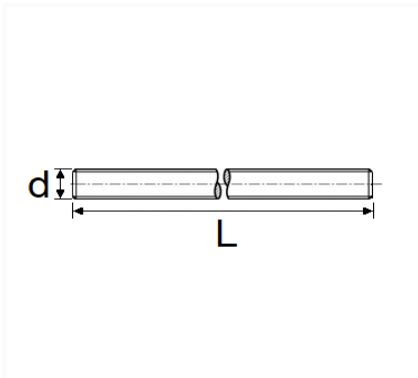

1 Allée des Bouleaux -F-95110 SANNOIS
+33 (0)1 39 98 55 00
info@restagraf.com

TIGE FILETÉE INOX A4 M8-1.25 DIN 975

Code article	Nb de références	Nb de pièces	Conditionnement
40912	1	1	ÉTIQUETTE

Informations techniques	
L	1000 mm
d	M8 x 1.25