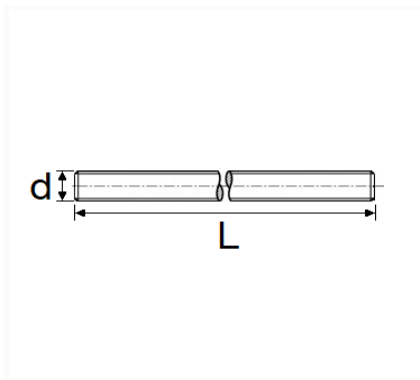

## TIGE FILETÉE INOX A4 M8-1.25 DIN 975

Code article	Nb de références	Nb de pièces	Conditionnement
40912	1	1	ÉTIQUETTE

Informations techniques	
L	1000 mm
d	M8 x 1.25

Matières

INOX A4