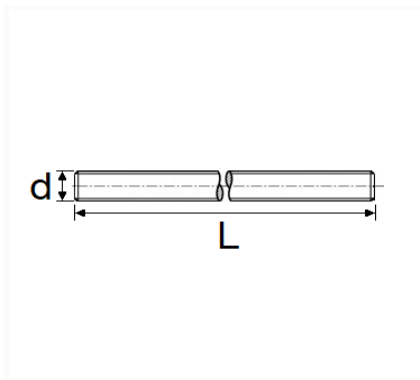

1 Allée des Bouleaux -F-95110 SANNOIS
+33 (0)1 39 98 55 00
info@restagraf.com

TIGE FILETÉE INOX A4 M6-1.00 DIN 975

Code article	Nb de références	Nb de pièces	Conditionnement
40911	1	1	ÉTIQUETTE

Informations techniques	
L	1000 mm
d	M6 x 1.00