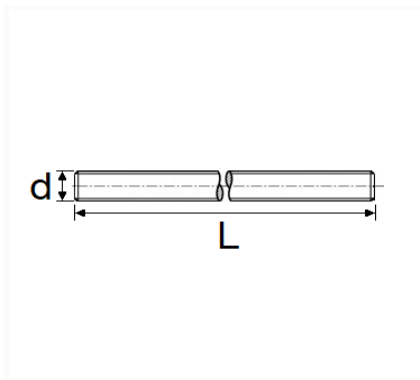

## TIGE FILETÉE M7-1.00 DIN 975

Code article	Nb de références	Nb de pièces	Conditionnement
40908	1	1	ÉTIQUETTE

Informations techniques	
L	1000 mm
d	M7 x 1.00

### Matières

ACIER CLASSE 8.8