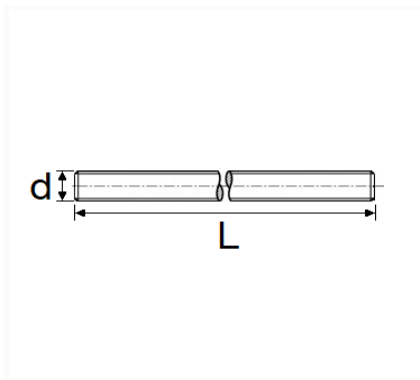

1 Allée des Bouleaux -F-95110 SANNOIS  
 +33 (0)1 39 98 55 00  
 info@restagraf.com

SCHROEFDRAAD M16-2.00 DIN 975

Item code	Number of References	Number of pieces	Conditioning
40907	1	1	

Technical informations	
L	1000 mm
d	M16 x 2.00

Materials
STAAL KLASSE 8.8