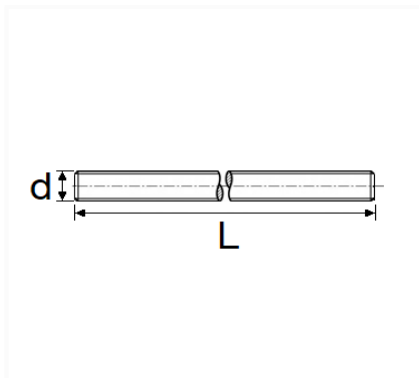

1 Allée des Bouleaux -F-95110 SANNOIS
+33 (0)1 39 98 55 00
info@restagraf.com

TIGE FILETÉE M14-2.00 DIN 975

Code article	Nb de références	Nb de pièces	Conditionnement
40906	1	1	ÉTIQUETTE

Informations techniques	
L	1000 mm
d	M14 x 2.00

Matières

ACIER CLASSE 8.8