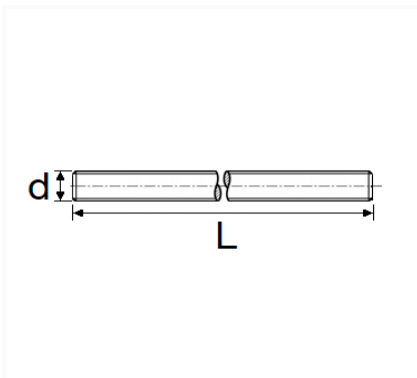

1 Allée des Bouleaux -F-95110 SANNOIS
+33 (0)1 39 98 55 00
info@restagraf.com

TIGE FILETÉE M12-1.75 DIN 975

Code article	Nb de références	Nb de pièces	Conditionnement
40905	1	1	ÉTIQUETTE

Informations techniques	
L	1000 mm
d	M12 x 1.75

Matières

ACIER CLASSE 8.8