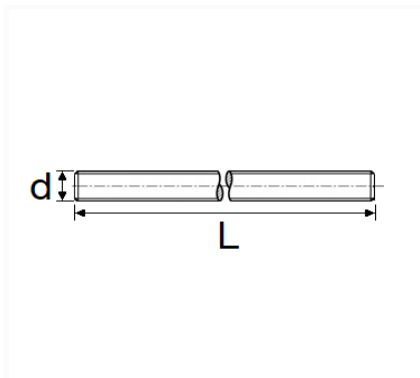

## TIGE FILETÉE M10-1.50 DIN 975

Code article	Nb de références	Nb de pièces	Conditionnement
40904	1	1	ÉTIQUETTE

Informations techniques	
L	1000 mm
d	M10 x 1.50

### Matières

ACIER CLASSE 8.8