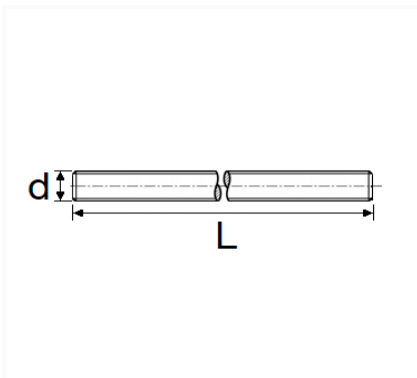

1 Allée des Bouleaux -F-95110 SANNOIS
+33 (0)1 39 98 55 00
info@restagraf.com

TIGE FILETÉE M8-1.25 DIN 975

Code article	Nb de références	Nb de pièces	Conditionnement
40903	1	1	ÉTIQUETTE

Informations techniques	
L	1000 mm
d	M8 x 1.25

Matières

ACIER CLASSE 8.8