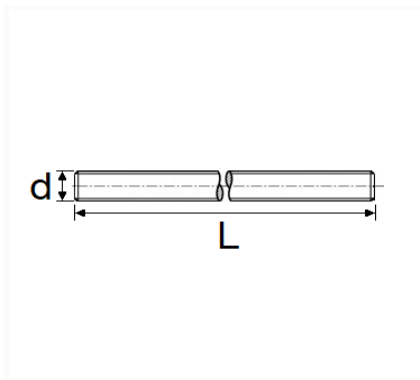

## TIGE FILETÉE M8-1.25 DIN 975

Code article	Nb de références	Nb de pièces	Conditionnement
40903	1	1	ÉTIQUETTE

Informations techniques	
L	1000 mm
d	M8 x 1.25

### Matières

ACIER CLASSE 8.8