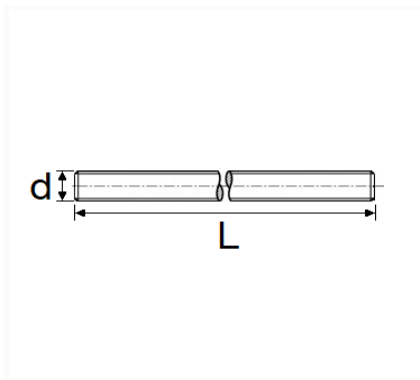

1 Allée des Bouleaux -F-95110 SANNOIS
+33 (0)1 39 98 55 00
info@restagraf.com

TIGE FILETÉE M6-1.00 DIN 975

Code article	Nb de références	Nb de pièces	Conditionnement
40902	1	1	ÉTIQUETTE

Informations techniques	
L	1000 mm
d	M6 x 1.00

Matières

ACIER CLASSE 8.8