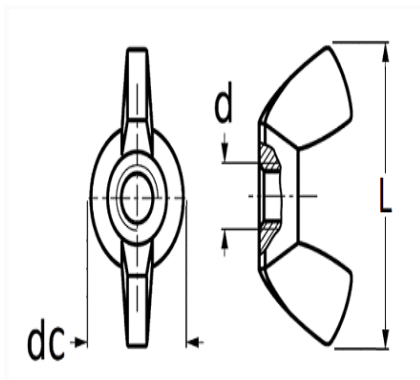

1 Allée des Bouleaux -F-95110 SANNOIS
 +33 (0)1 39 98 55 00
 info@restagraf.com

ÉCROU À OREILLES M5-0.80 DIN 315

Code article	Nb de références	Nb de pièces	Conditionnement
759	1	20	SACHET

Informations techniques	
dc	9.6 mm
d	M5 x 0.80
L	22 mm