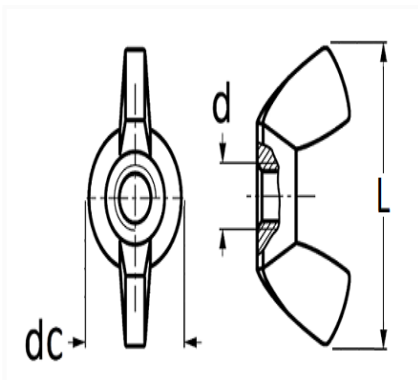

1 Allée des Bouleaux -F-95110 SANNOIS
+33 (0)1 39 98 55 00
info@restagraf.com

ÉCROU À OREILLES M5-0.80 DIN 315

Code article	Nb de références	Nb de pièces	Conditionnement
759	1	20	SACHET

Informations techniques	
dc	9.6 mm
d	M5 x 0.80
L	22 mm