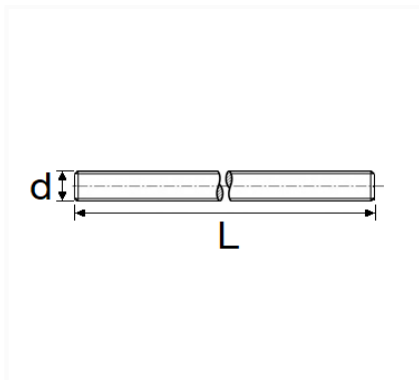

## TIGE FILETÉE M4-0.70 DIN 975

Code article	Nb de références	Nb de pièces	Conditionnement
40901	1	1	ÉTIQUETTE

Informations techniques	
L	1000 mm
d	M4 x 0.70

### Matières

ACIER CLASSE 8.8