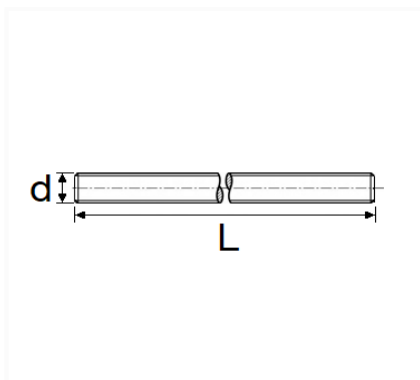

### GEWINDESTANGE M4-0.70 DIN 975

Item code	Number of References	Number of pieces	Conditioning
40901	1	1	ETIKETT

Technical informations	
L	1000 mm
d	M4 x 0.70

Materials
STAHL 8.8