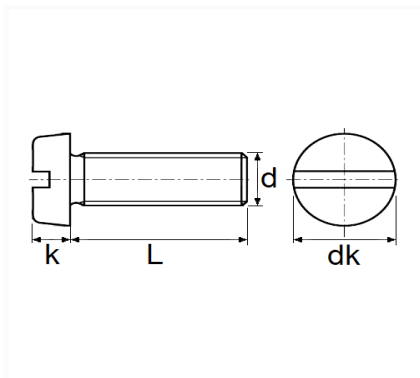

1 Allée des Bouleaux -F-95110 SANNOIS
 +33 (0)1 39 98 55 00
 info@restagraf.com

MASCHINENSCHRAUBE SCHLITZKOPF M5-0.80 X 25 mm DIN 84

Item code	Number of References	Number of pieces	Conditioning
757	1	55	BEUTEL

Technical informations	
dk	8.5 mm
k	3.3 mm
L	25 mm
d	M5 x 0.80

Materials
STAHL