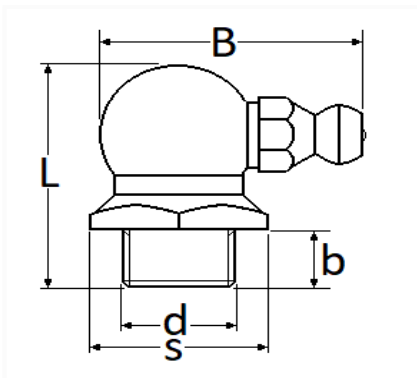

Informations techniques	
L	19.5 mm
B	19 mm
s	11 mm
d	1/8 x 0.907
b	5.5 mm

Matières

ACIER