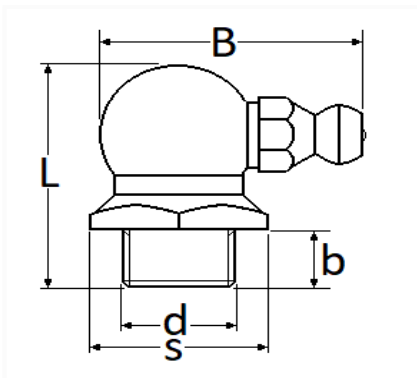

1 Allée des Bouleaux -F-95110 SANNOIS
 +33 (0)1 39 98 55 00
 info@restagraf.com

GRAISSEUR COUDÉ 90° 1/8 GAZ

Code article	Nb de références	Nb de pièces	Conditionnement
40820	1	25	BOÎTE

Informations techniques	
L	19.5 mm
B	19 mm
s	11 mm
d	1/8 x 0.907
b	5.5 mm