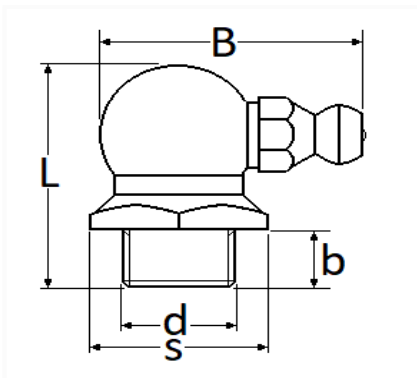

1 Allée des Bouleaux -F-95110 SANNOIS
 +33 (0)1 39 98 55 00
 info@restagraf.com

GRAISSEUR COUDÉ 90° M10-1.50

Code article	Nb de références	Nb de pièces	Conditionnement
40819	1	25	BOÎTE

Informations techniques	
L	19.5 mm
B	19 mm
s	11 mm
d	M10 x 1.50
b	5.5 mm