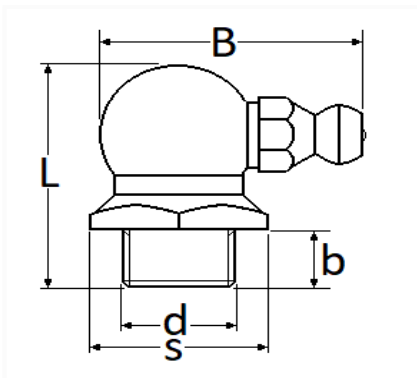

1 Allée des Bouleaux -F-95110 SANNOIS
 +33 (0)1 39 98 55 00
 info@restagraf.com

GRAISSEUR COUDÉ 90° M8-1.25

Code article	Nb de références	Nb de pièces	Conditionnement
40817	1	25	BOÎTE
7360	1	5	SACHET

Informations techniques	
L	18 mm
B	17 mm
s	9 mm
d	M8 x 1.25
b	5.5 mm