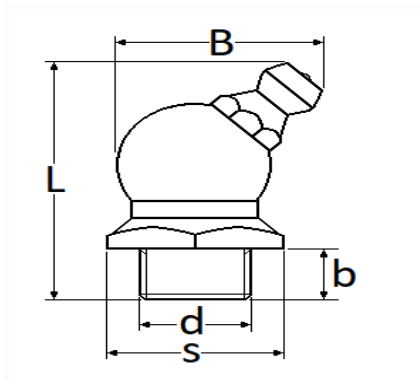

1 Allée des Bouleaux -F-95110 SANNOIS  
 +33 (0)1 39 98 55 00  
 info@restagraf.com

SCHMIERNIPPEL 45° M10-1.50

Item code	Number of References	Number of pieces	Conditioning
40815	1	50	BEHÄLTER
7359	1	5	BEUTEL

Technical informations	
L	23.5 mm
B	17 mm
s	11 mm
d	M10 x 1.50
b	5.5 mm

Materials
STAHL