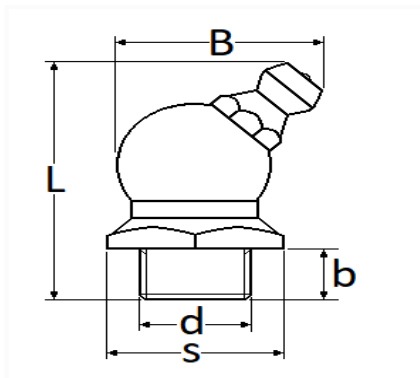

1 Allée des Bouleaux -F-95110 SANNOIS
 +33 (0)1 39 98 55 00
 info@restagraf.com

SCHMIERNIPPEL 45° M10-1.50

Item code	Number of References	Number of pieces	Conditioning
40815	1	50	BEHÄLTER
7359	1	5	BEUTEL

Technical informations	
L	23.5 mm
B	17 mm
s	11 mm
d	M10 x 1.50
b	5.5 mm

Materials
STAHL