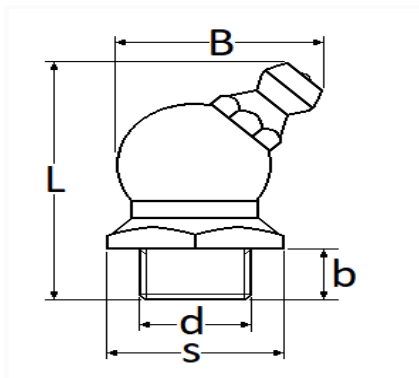

1 Allée des Bouleaux -F-95110 SANNOIS
 +33 (0)1 39 98 55 00
 info@restagraf.com

GRAISSEUR COUDÉ 45° M8-1.25

Code article	Nb de références	Nb de pièces	Conditionnement
40813	1	50	BOÎTE
7357	1	5	SACHET

Informations techniques	
L	23.5 mm
B	16.5 mm
s	9 mm
d	M8 x 1.25
b	5.5 mm