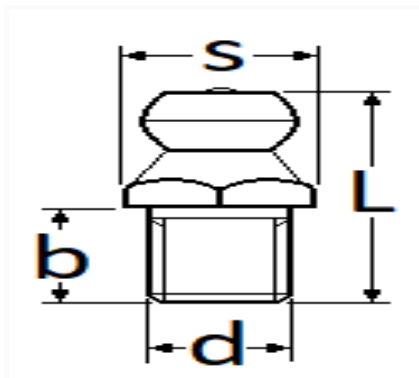

1 Allée des Bouleaux -F-95110 SANNOIS
 +33 (0)1 39 98 55 00
 info@restagraf.com

GRAISSEUR M10-1.50

Code article	Nb de références	Nb de pièces	Conditionnement
40805	1	50	BOÎTE
7354	1	5	SACHET

Informations techniques	
L	15.5 mm
s	11 mm
d	M10 x 1.50
b	5 mm