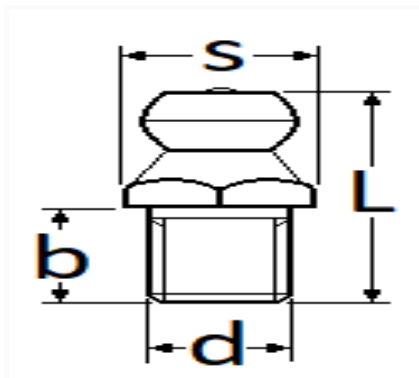

Informations techniques	
L	15.5 mm
s	11 mm
d	M10 x 1.50
b	5 mm

Matières

ACIER