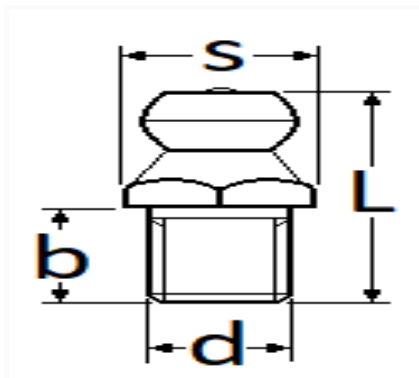

1 Allée des Bouleaux -F-95110 SANNOIS
 +33 (0)1 39 98 55 00
 info@restagraf.com

GRAISSEUR M10-1.00

Code article	Nb de références	Nb de pièces	Conditionnement
40804	1	50	BOÎTE
7353	1	5	SACHET

Informations techniques	
L	15.5 mm
s	11 mm
d	M10 x 1.00
b	5 mm