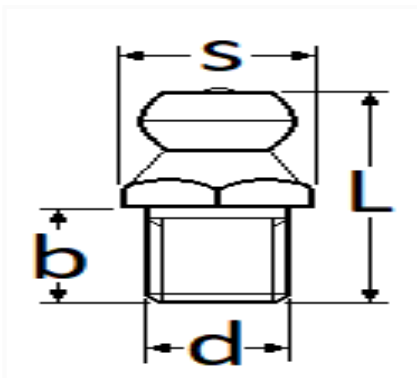

1 Allée des Bouleaux -F-95110 SANNOIS
 +33 (0)1 39 98 55 00
 info@restagraf.com

GRAISSEUR M10-1.00

Code article	Nb de références	Nb de pièces	Conditionnement
40804	1	50	BOÎTE
7353	1	5	SACHET

Informations techniques	
L	15.5 mm
s	11 mm
d	M10 x 1.00
b	5 mm