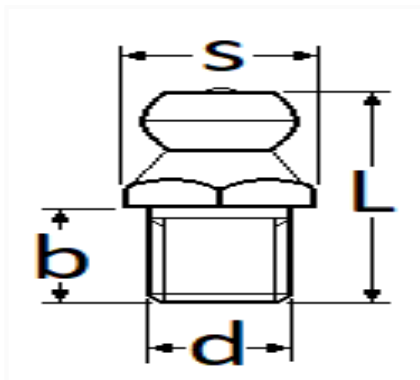

1 Allée des Bouleaux -F-95110 SANNOIS
 +33 (0)1 39 98 55 00
 info@restagraf.com

SCHMIERNIPPEL M10-1.00

Item code	Number of References	Number of pieces	Conditioning
40804	1	50	BEHÄLTER
7353	1	5	BEUTEL

Technical informations	
L	15.5 mm
s	11 mm
d	M10 x 1.00
b	5 mm