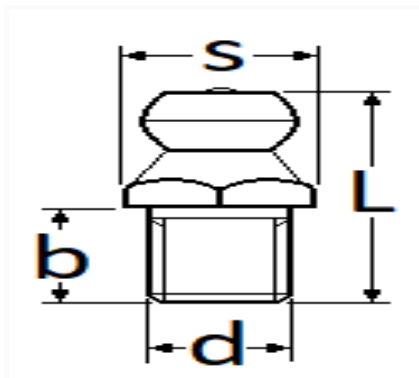

1 Allée des Bouleaux -F-95110 SANNOIS
+33 (0)1 39 98 55 00
info@restagraf.com

GRAISSEUR M8-1.25

Code article	Nb de références	Nb de pièces	Conditionnement
40803	1	50	BOÎTE
7352	1	5	SACHET

Informations techniques	
L	15.5 mm
s	9 mm
d	M8 x 1.25
b	5 mm