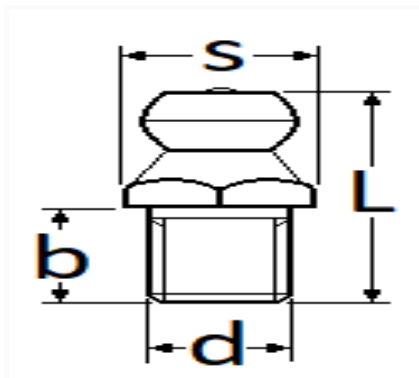

1 Allée des Bouleaux -F-95110 SANNOIS
 +33 (0)1 39 98 55 00
 info@restagraf.com

GRAISSEUR M8-1.25

Code article	Nb de références	Nb de pièces	Conditionnement
40803	1	50	BOÎTE
7352	1	5	SACHET

Informations techniques	
L	15.5 mm
s	9 mm
d	M8 x 1.25
b	5 mm