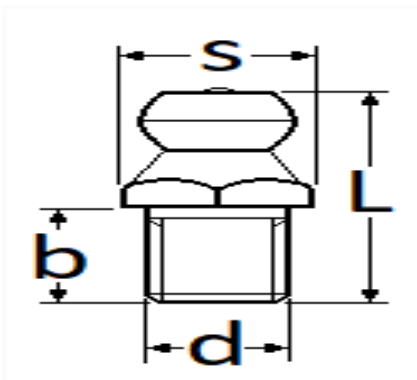

1 Allée des Bouleaux -F-95110 SANNOIS
 +33 (0)1 39 98 55 00
 info@restagraf.com

GRAISSEUR M6-1.00

Code article	Nb de références	Nb de pièces	Conditionnement
40801	1	50	BOÎTE
7350	1	5	SACHET

Informations techniques	
L	15 mm
s	7 mm
d	M6 x 1.00
b	5 mm