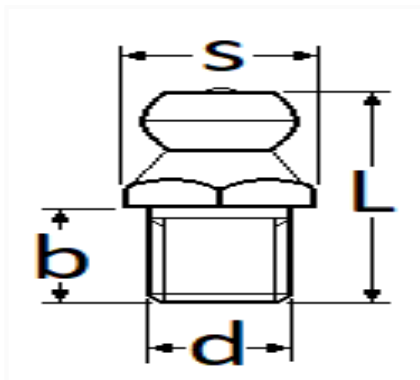

1 Allée des Bouleaux -F-95110 SANNOIS
 +33 (0)1 39 98 55 00
 info@restagraf.com

SCHMIERNIPPEL M6-1.00

Item code	Number of References	Number of pieces	Conditioning
40801	1	50	BEHÄLTER
7350	1	5	BEUTEL

Technical informations	
L	15 mm
s	7 mm
d	M6 x 1.00
b	5 mm