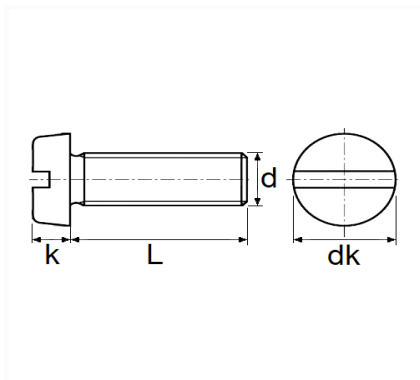

1 Allée des Bouleaux -F-95110 SANNOIS
 +33 (0)1 39 98 55 00
 info@restagraf.com

MASCHINENSCHRAUBE SCHLITZKOPF M4-0.70 X 30 mm DIN 84

Item code	Number of References	Number of pieces	Conditioning
755	1	70	BEUTEL

Technical informations	
dk	7 mm
k	2.6 mm
L	30 mm
d	M4 x 0.70

Materials
STAHL