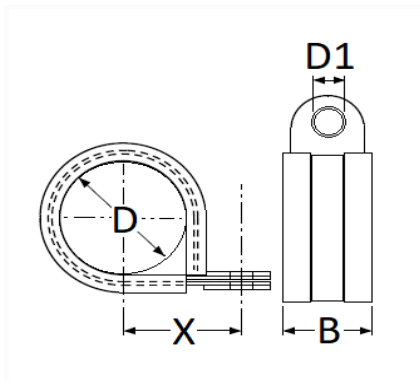

1 Allée des Bouleaux -F-95110 SANNOIS
 +33 (0)1 39 98 55 00
 info@restagraf.com

KLEMMRING MIT SCHRAUBLASCHE Ø 28 mm DIN 3016

Item code	Number of References	Number of pieces	Conditioning
40735	1	10	BEHÄLTER
7496	1	3	BEUTEL

Technical informations	
D	28 mm
X	25.2 mm
D1	6.5 mm
B	15 mm

Materials
EDELSTAHL