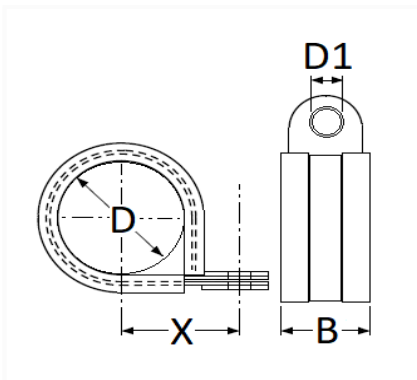

1 Allée des Bouleaux -F-95110 SANNOIS
 +33 (0)1 39 98 55 00
 info@restagraf.com

COLLIER À BOUCLE DÉPORTÉE Ø 25 mm DIN 3016

| Code article | Nb de références | Nb de pièces | Conditionnement |
|--------------|------------------|--------------|-----------------|
| 40734 | 1 | 15 | BOÎTE |
| 7495 | 1 | 3 | SACHET |

| Informations techniques | |
|-------------------------|---------|
| D | 25 mm |
| X | 23.7 mm |
| D1 | 6.5 mm |
| B | 15 mm |
| | |
| | |
| | |
| | |
| | |
| | |

Matières

INOX