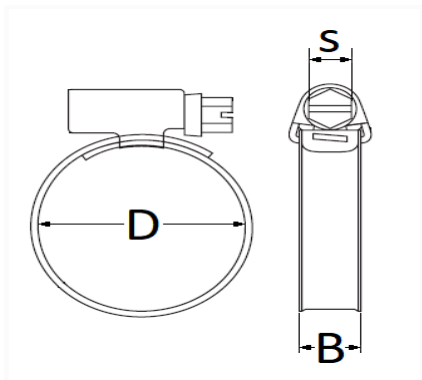

1 Allée des Bouleaux -F-95110 SANNOIS
 +33 (0)1 39 98 55 00
 info@restagraf.com

SCHLAUCHSCHELLE Ø 50 → 70 mm L = 12 mm DIN 3017

Item code	Number of References	Number of pieces	Conditioning
40717	1	12	BEHÄLTER
7562	1	2	BEUTEL

Technical informations	
D	50 → 70 mm
B	12 mm
s	7 mm

Materials
EDELSTAHL W2