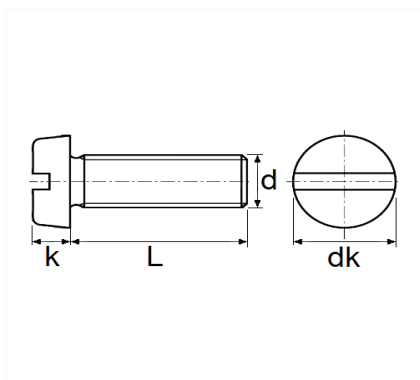

1 Allée des Bouleaux -F-95110 SANNOIS
 +33 (0)1 39 98 55 00
 info@restagraf.com

METALEN GLEUFSCHROEF M4-0.70 X 10 mm DIN 84

Item code	Number of References	Number of pieces	Conditioning
753	1	110	

Technical informations	
dk	7 mm
k	2.6 mm
L	10 mm
d	M4 x 0.70