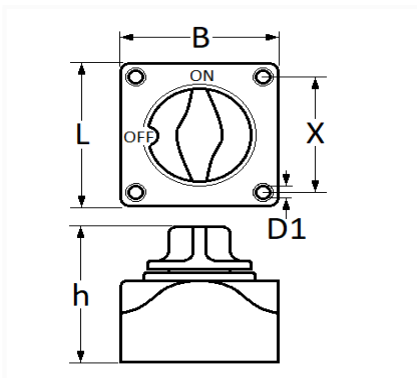

1 Allée des Bouleaux -F-95110 SANNOIS
 +33 (0)1 39 98 55 00
 info@restagraf.com

COUPE CIRCUIT BATTERIE À CLÉ 200 → 1000 A

Code article	Nb de références	Nb de pièces	Conditionnement
41314	1	1	BOÎTE

Informations techniques	
L	68 mm
B	68 mm
h	75 mm
X	55 mm
D1	5.2 mm