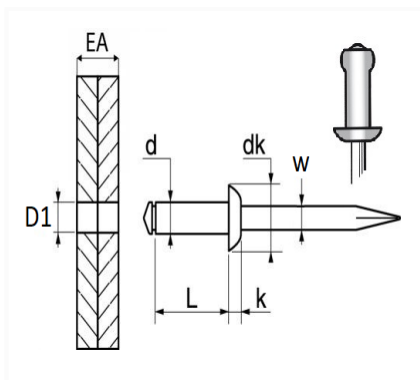

1 Allée des Bouleaux -F-95110 SANNOIS
 +33 (0)1 39 98 55 00
 info@restagraf.com

NIET EDELSTAHL GROßER KOPF Ø 4,8 X 20 mm

Item code	Number of References	Number of pieces	Conditioning
40624	1	150	BEHÄLTER

Technical informations	
d	4.8 mm
L	20 mm
dk	16 mm
k	2.5 mm
w	2.93 mm
EA	13 → 15 mm
D1	5 mm

Materials
EDELSTAHL A4