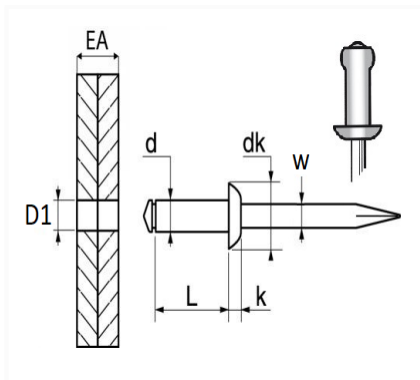

NIET EDELSTAHL GROßER KOPF Ø 4,8 X 14 mm

Item code	Number of References	Number of pieces	Conditioning
40623	1	150	BEHÄLTER

Technical informations	
d	4.8 mm
L	14 mm
dk	16 mm
k	2.5 mm
w	2.93 mm
EA	7 → 9 mm
D1	5 mm

Materials
EDELSTAHL A4