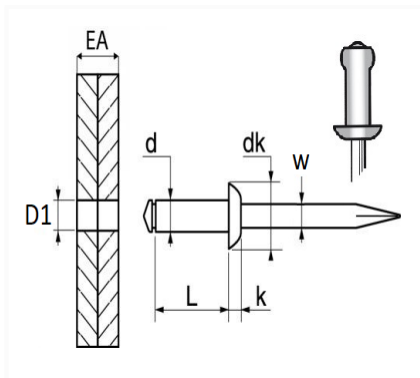

1 Allée des Bouleaux -F-95110 SANNOIS
 +33 (0)1 39 98 55 00
 info@restagraf.com

RIVET INOX TÊTE LARGE Ø 4 X 20 mm

Code article	Nb de références	Nb de pièces	Conditionnement
40622	1	250	BOÎTE

Informations techniques	
d	4 mm
L	20 mm
dk	12 mm
k	1.5 mm
w	2.5 mm
EA	14 → 16.5 mm
D1	4.2 mm